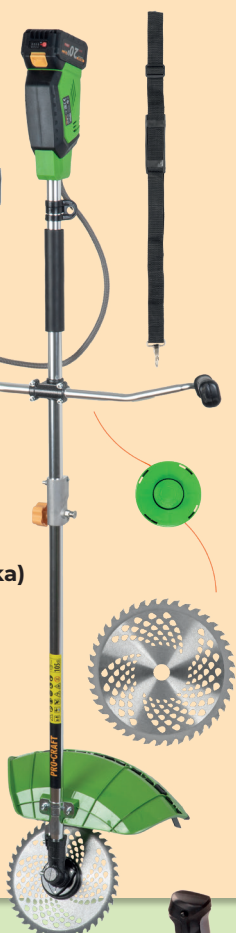

AKUMULÁTOROVÉ KOLEČKO PWB150

PWB150
11062 Kč

Rychlost: **6 km/h**
Nosnost: **150 kg**
Objem korby: **80 l**
Baterie 40V 6Ah
Nabíječka 66 W

AKU KŘOVINOŘEZ ATA-40C

**BRUSHLESS
MOTOR**

ATA-40C
3399 Kč

Obouruční rukojeť (Říditka)
Otáčky: **7000 min⁻¹**
Pracovní záběr: **420 mm**
Pilový kotouč
Strunová hlava
2 baterie 20V 4Ah
Nabíječka

AKU KŘOVINOŘEZ ATA-40

**BRUSHLESS
MOTOR**

ATA-40
3299 Kč

Otáčky: **7000 min⁻¹**
Pracovní záběr: **420 mm**
Pilový kotouč
Strunová hlava
2 baterie 20V 4Ah
Nabíječka

AKU KŘOVINOŘEZ PTA-40 (bez baterie a nabíječky)

**BRUSHLESS
MOTOR**

Otáčky: **5500-7500 min⁻¹**
Pracovní záběr: **300 mm**
3 zubý nůž
Strunová hlava

PTA-40
2531 Kč

AKU KŘOVINOŘEZ PTA-30 (bez baterie a nabíječky)

**BRUSHLESS
MOTOR**

PTA-30
2435 Kč

Otáčky: **5500-7500 min⁻¹**
Pracovní záběr: **300 mm**
3 zubý nůž
Strunová hlava