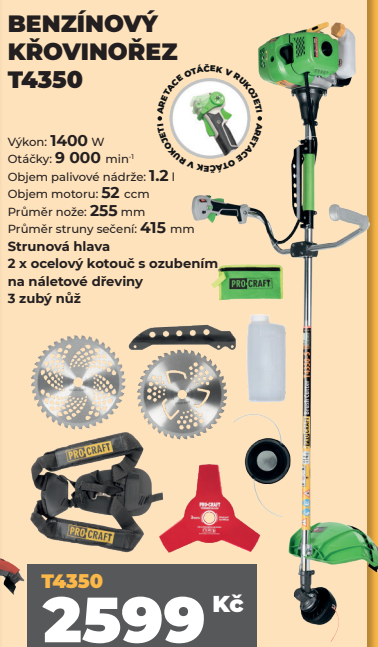

BENZÍNOVÝ KŘOVINOŘEZ T4350

Výkon: 1400 W
Otáčky: 9 000 min⁻¹
Objem palivové nádrže: 1.2 l
Objem motoru: 52 ccm
Průměr nože: 255 mm
Průměr struny sečení: 415 mm
Strunová hlava
2 x ocelový kotouč s ozubením
na náletové dřeviny
3 zubý nůž

T4350
2599 Kč