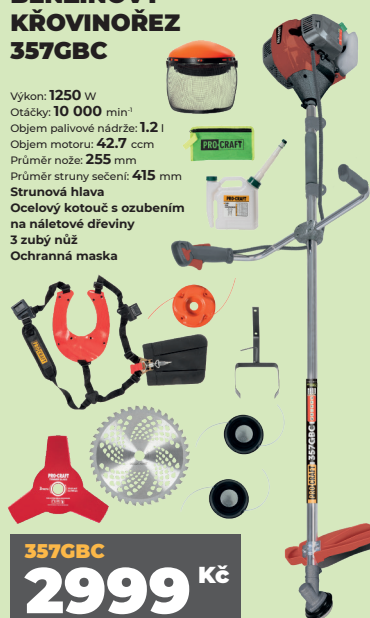

BENZÍNOVÝ KŘOVINOŘEZ 357GBC

Výkon: 1250 W
Otáčky: 10 000 min⁻¹
Objem palivové nádrže: 1.2 l
Objem motoru: 42.7 ccm
Průměr nože: 255 mm
Průměr struny sečení: 415 mm
Strunová hlava
Ocelový kotouč s ozubením
na náletové dřeviny
3 zubý nůž
Ochranná maska

357GBC
2999 Kč