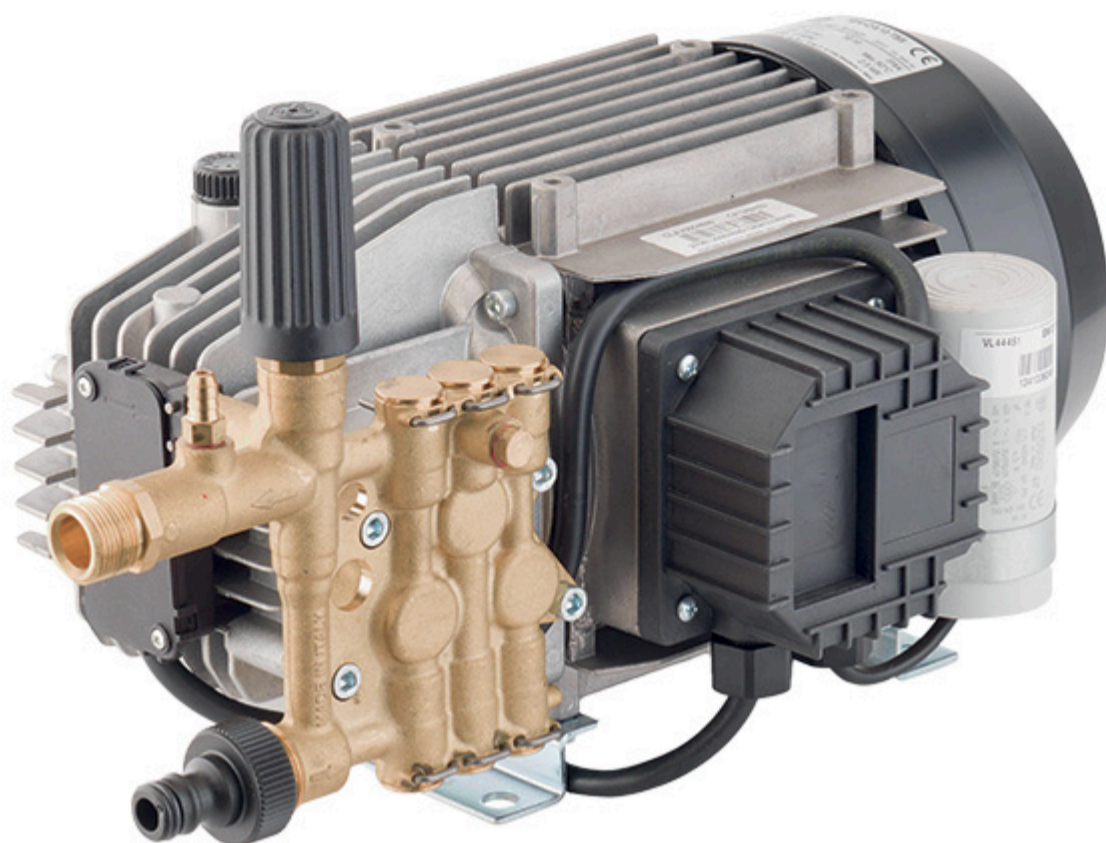

Uvnitř je **mosazná hlava čerpadla** se 3 axiálními písty ovládaná **ojničným systémem** vybavená **automatickým obtokovým ventilem** s resetem vypínání tlaku hlavy čerpadla v hlavě čerpadla a **indukčním motorem** s tepelnou ochranou.

### VÝKON

- jedna **vysokotlaká spouštěcí pistole** s pojistkou a kovovým jádrem;
- jedna **tryska** s ocelovou **vysokotlakou/nízkotlakou mycí tryskou** (56 cm), která se připojuje k spouštěcí pistoli vysokotlaké myčky pomocí šroubového spojení;
- jedna **tryska**, která musí být nasazena na konec přívodní trubky, pro vypouštění vysokotlaké vody.

Tato vysokotlaká myčka je vybavena **systémem Total Stop System Timed**, systémem zvláště vhodným pro situace, kdy vysokotlaká myčka podléhá vícenásobným spuštěním a zastavením. Po uvolnění spouště pistole přejde stroj na 20 sekund do režimu přemostění a během této doby jej lze okamžitě restartovat. To vede k menšímu opotřebení pohonné jednotky a nižší spotřebě elektrické energie. Po 20 sekundách se stroj přepne do režimu úplného zastavení.

## 23851 HPV-O

- Triplex čerpadlo s temperovanými nerezovými písty s keramickým povlakem a ojničným systémem s hliníkovou hlavou čerpadla
- Automatický obtokový ventil s výtlačkem hlavy čerpadla
- Jednofázový indukční motor s tepelnou ochranou
- Dálkové ovládání pro úplné vypnutí vysokotlaké myčky
- Sání vstupní vody z nádrže samonasávací funkcí