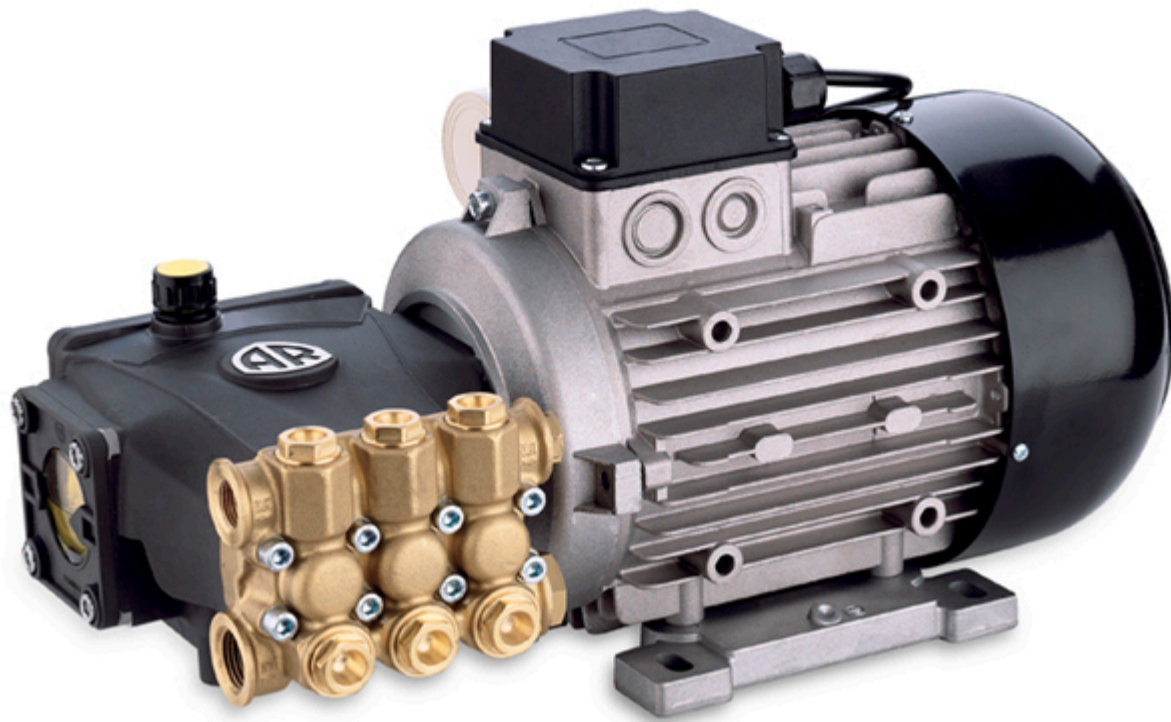

HRC_EM

- Triplex pump with ceramic pistons and connecting rod system with brass pump head
- Automatic by-pass valve with pump head pressure discharge
- Single-phase induction motor with thermal protection
- Remote control for total shut-down of high pressure washer
- Inlet water suction from tank by self priming function

STANDARD ACCESSORIES

Browse all the accessories included in the pack and designed to enhance every machine's performance.

**LANCE WITH FIXED HEAD
WITHOUT NOZZLE (56 CM) 46221**

sku: 46221

sku: 3160160

sku: 3083